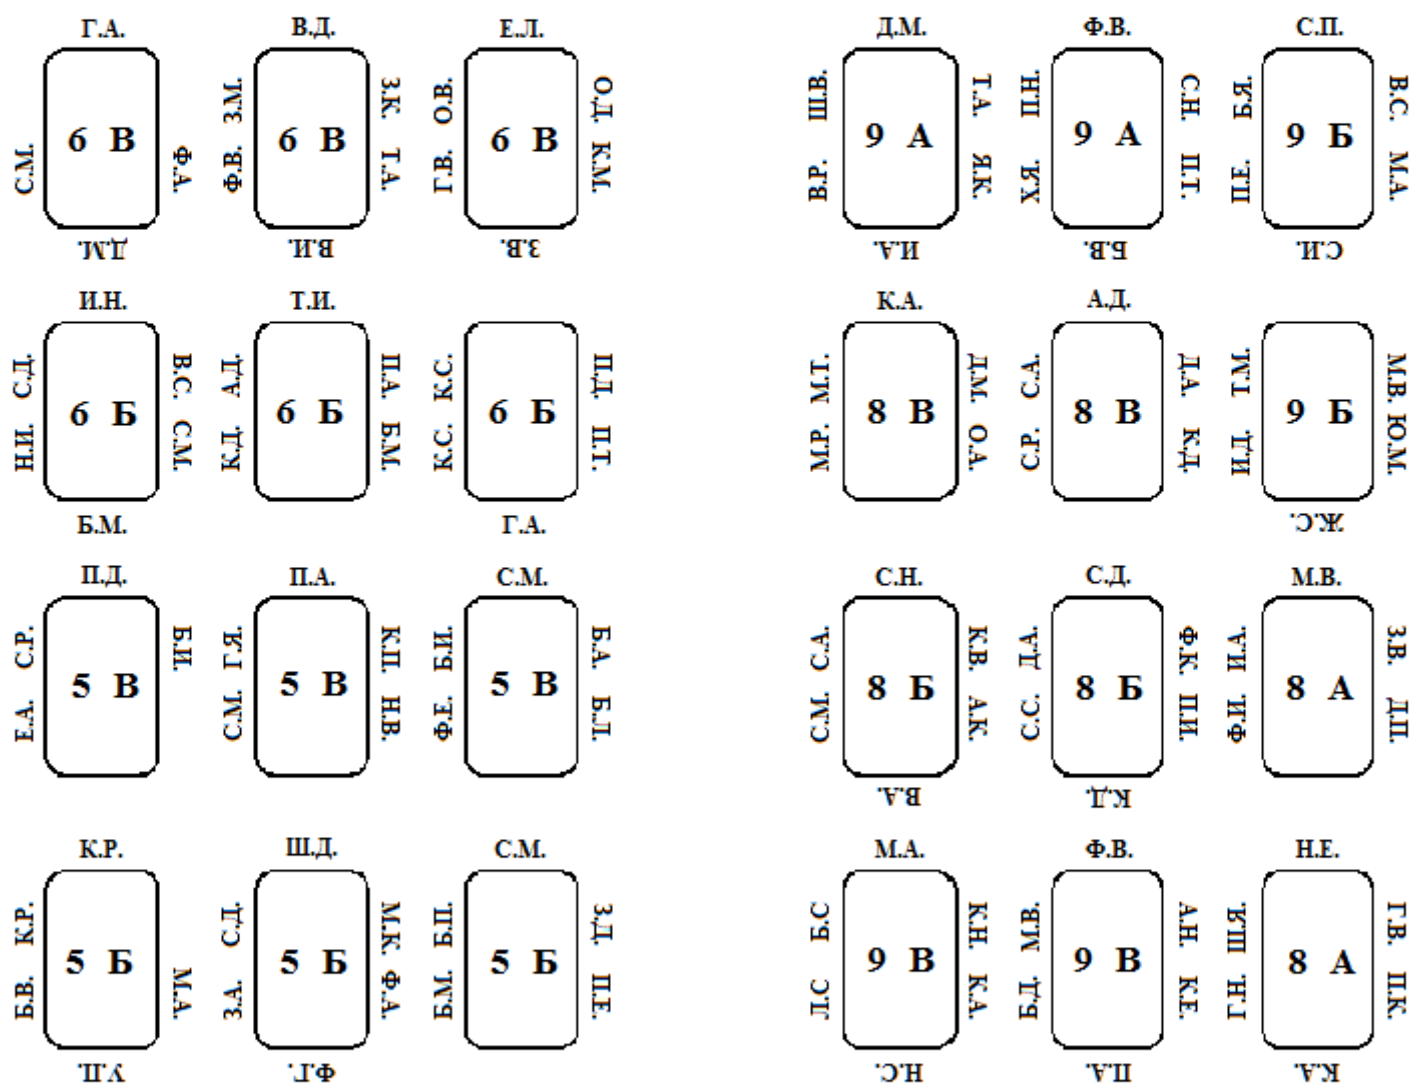

**СХЕМА**  
**рассадки учащихся за столами**  
**ГБОУ школы-интернат № 2 г.о. Жигулевск**  
**в школьной столовой**  
**(начальная школа)**

**РАЗДАЧА ГОРЯЧЕГО ПИТАНИЯ**

**ВХОД В СТОЛОВУЮ**

**СХЕМА**  
 раскладки учащихся за столами  
 ГБОУ школы-интернат № 2 г.о. Жигулевск  
 в школьной столовой  
 (среднее звено)

**РАЗДАЧА ГОРЯЧЕГО ПИТАНИЯ**

**ВХОД В СТОЛОВУЮ**