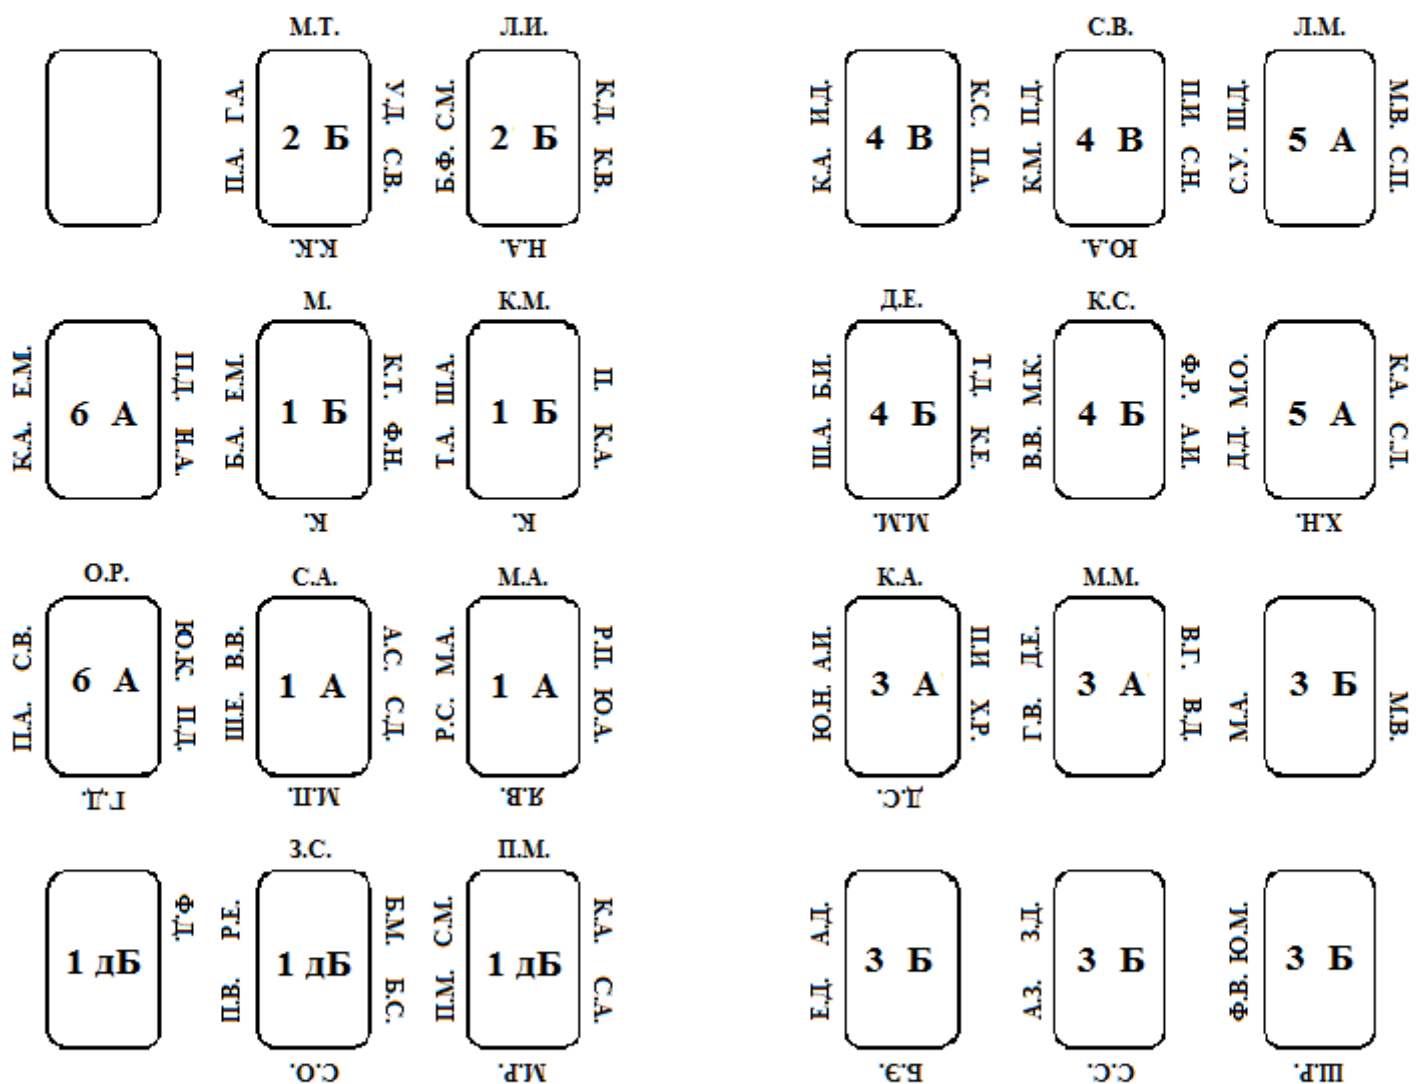

**СХЕМА**  
**рассадки учащихся за столами**  
**ГБОУ школы-интернат № 2 г.о. Жигулевск**  
**в школьной столовой**  
**(начальная школа)**

**РАЗДАЧА ГОРЯЧЕГО ПИТАНИЯ**

**ВХОД В СТОЛОВУЮ**

**СХЕМА**  
 раскладки учащихся за столами  
 ГБОУ школы-интернат № 2 г.о. Жигулевск  
 в школьной столовой  
 (среднее звено)

**РАЗДАЧА ГОРЯЧЕГО ПИТАНИЯ**

**ВХОД В СТОЛОВУЮ**